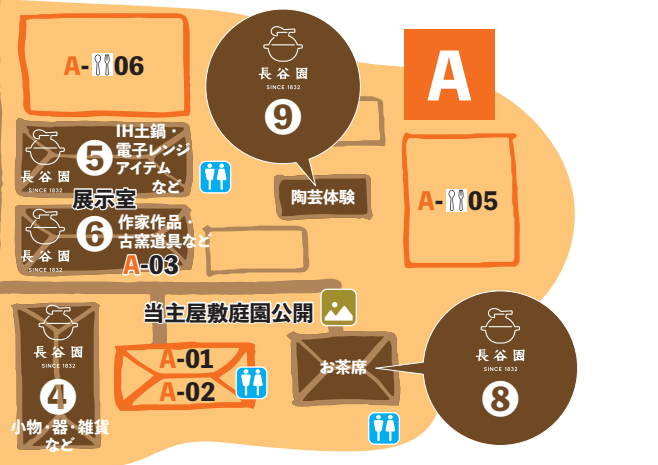

マップの記号と裏面の出店リストを照らし合わせて店名・販売物をご確認ください。

- ... 飲食物販売
- ... トイレ
- ... 撮影おすすめスポット

長谷園コーナー

① 総合受付

(謝恩大抽選会受付)

謝恩大抽選会にご参加の方はこちらへお越しください。

② 長谷園人気商品アウトレット

売り切れ御免! 「かまどさん」など長谷園の機能土鍋が窯出し市限りのアウトレットでご購入いただけます。

③ 長谷園蔵出し・特価セール

掘り出し物・デッドストックの土鍋や器が特別価格で並びます。登り窯作品や、土鍋のパーツ販売もこちら!

④・⑤ 長谷園定番商品・雑貨

長谷園定番商品などが特別価格&アウトレットで勢揃い!

⑥ 伊賀焼作家作品 器・花入れ・古窯道具などが並びます。

⑦ 土鍋料理教室会場 ご参加は事前予約制です(調味料など物販あり)。

⑧ お茶席 庭園を眺めながらどうぞ(お菓子・お抹茶・銘々皿付き)。

⑨ 陶芸体験 当日予約でお気軽にご参加いただけます。

ゴミはご購入の店舗へお持ちください。園内の美化にご協力をお願いします。

年に一度、長谷園のおまつり。

長谷園

SINCE 1832

ながたにえん

長谷園の

窯出し市

MAP

窯出し市の最新情報

長谷園だより
<https://nagatanien.life>

リアルタイム情報

長谷園のInstagram
https://www.instagram.com/nagatanien_iga/

謝恩大抽選会当日登録

当日登録専用フォーム
<https://e-ve.event-form.jp/event/76382/to-jitsu>
事前登録済みの方は不要です。

出店リスト一覧 マップも併せてご参照ください。