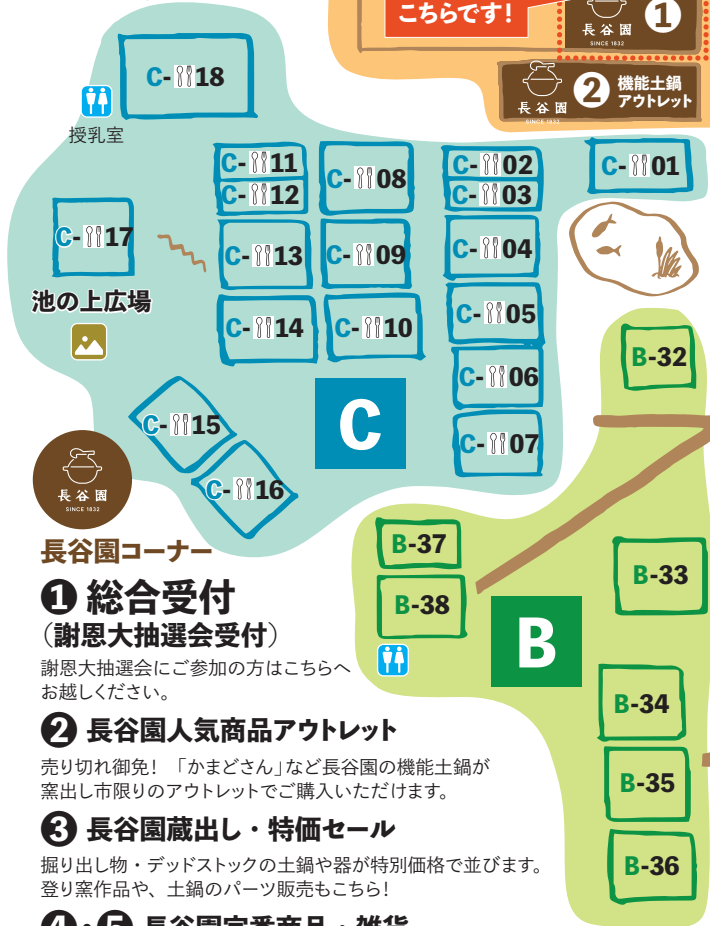

マップの記号と裏面の出店リストを照らし合わせて店名・販売物をご確認ください。

- ... 飲食物販売
- ... トイレ
- ... 撮影おすすめスポット

長谷園コーナー

① 総合受付

(謝恩大抽選会受付)

謝恩大抽選会にご参加の方はこちらへお越しください。

② 長谷園人気商品アウトレット

売り切れ御免! 「かまどさん」など長谷園の機能土鍋が窯出し市限りのアウトレットでご購入いただけます。

③ 長谷園蔵出し・特価セール

掘り出し物・デッドストックの土鍋や器が特別価格で並びます。登り窯作品や、土鍋のパーツ販売もこちら!

④・⑤ 長谷園定番商品・雑貨

長谷園定番商品などが特別価格&アウトレットで勢揃い!

⑥ 伊賀焼作家作品

器・花入れ・古窯道具などが並びます。

⑦ 土鍋料理教室会場

ご参加は事前予約制です(調味料など物販あり)。

⑧ お茶席

庭園を眺めながらどうぞ(お菓子・お抹茶・銘々皿付き)。

⑨ 陶芸体験

当日予約でお気軽にご参加いただけます。

駐車場入口

掘り出し物・デッドストックなど パーツ販売

ゴミはご購入の店舗へお持ちください。園内の美化にご協力をお願いします。

年に一度、長谷園のおまつり。

C エリア 食品出店

C-01 伊賀の里モクモク 手づくりファーム ソーセージ・他	C-02 菊野商店 ビール・酒・飲料
C-03 桔梗屋織居 田楽団子等和菓子	C-04 養肝漬 宮崎屋 養肝漬・たまり醤油アイス
C-05 大山田農林業公社 揚げパン・餡餅	C-06 TAKO-YA たこ焼き
C-07 さじべ屋 海産物	C-08 金澤兼六製菓 割れせん
C-09 白鳳田楽 田楽	C-10 メリ樹〜 Meriju 〜 コンフィチュール・ジャム
C-11 熊野古道のご馳走や みかん	C-12 百姓工房伊賀の大地 パン・菓子・団子
C-13 ふっくりあもオンマルク クッキー	C-14 星安 和洋生菓子
C-15 黄左衛門 (レストハウス水車) カレー・ドリンク	C-16 ヤマサちくわ ちくわ類
C-17 モハママバート スパイス精進インド料理	
C-18 工房やぶせ 串こんにやく・ほうじ茶ラテ・こんにやく製品 ひだまりカフェ on and off こだわり彩りのお弁当 渋川萬昇店 アジアン弁当・萬次郎ヌードル・ドリンク	
Oyatsu & Herbs / DOIT ! FARM ! 自然栽培茶葉・焼き菓子・ドリンク・加工品	
SWITCH BACK ターメリックラテ・ハーブソーダ・ドリンク	
愛農学園 野菜・加工品	Toco Toco クレープ・ドリンク