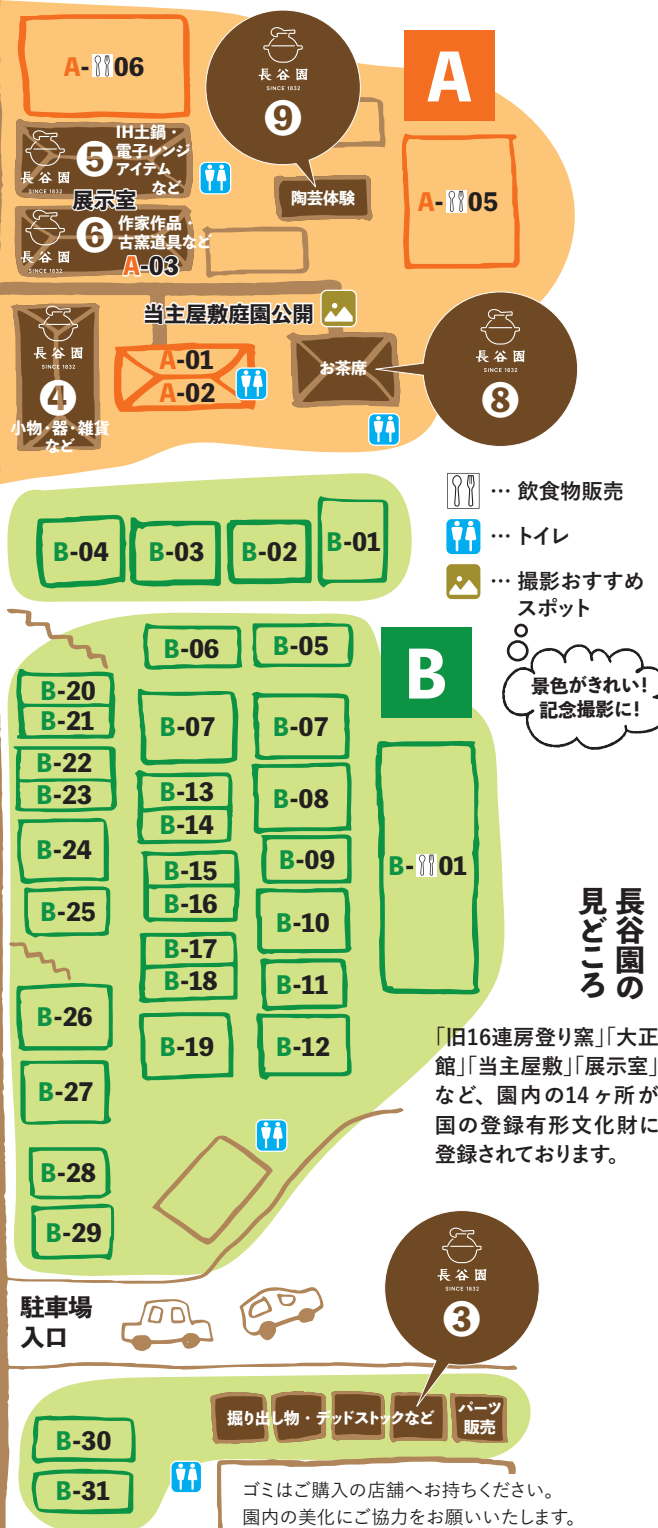

マップの記号と裏面の出店リストを照らし合わせて店名・販売物をご確認ください。

- ... 飲食物販売
- ... トイレ
- ... 撮影おすすめスポット

長谷園コーナー

① 総合受付

(謝恩大抽選会受付)

謝恩大抽選会にご参加の方はこちらへお越しください。

② 長谷園人気商品アウトレット

売り切れ御免! 「かまどさん」など長谷園の機能土鍋が窯出し市限りのアウトレットでご購入いただけます。

③ 長谷園蔵出し・特価セール

掘り出し物・デッドストックの土鍋や器が特別価格で並びます。登り窯作品や、土鍋のパーツ販売もこちら!

④・⑤ 長谷園定番商品・雑貨

長谷園定番商品などが特別価格&アウトレットで勢揃い!

⑥ 伊賀焼作家作品

器・花入れ・古窯道具などが並びます。

⑦ 土鍋料理教室会場

ご参加は事前予約制です(調味料など物販あり)。

⑧ お茶席

庭園を眺めながらどうぞ(お菓子・お抹茶・銘々皿付き)。

⑨ 陶芸体験

当日予約でお気軽にご参加いただけます。

駐車場入口

掘り出し物・デッドストックなど パーツ販売

ゴミはご購入の店舗へお持ちください。園内の美化にご協力をお願いします。

年に一度、長谷園のおまつり。

長谷園

SINCE 1832

ながたにえん

長谷園の

窯出し市

MAP

- ... 飲食物販売
- ... トイレ
- ... 撮影おすすめスポット

景色がきれい!
記念撮影に!